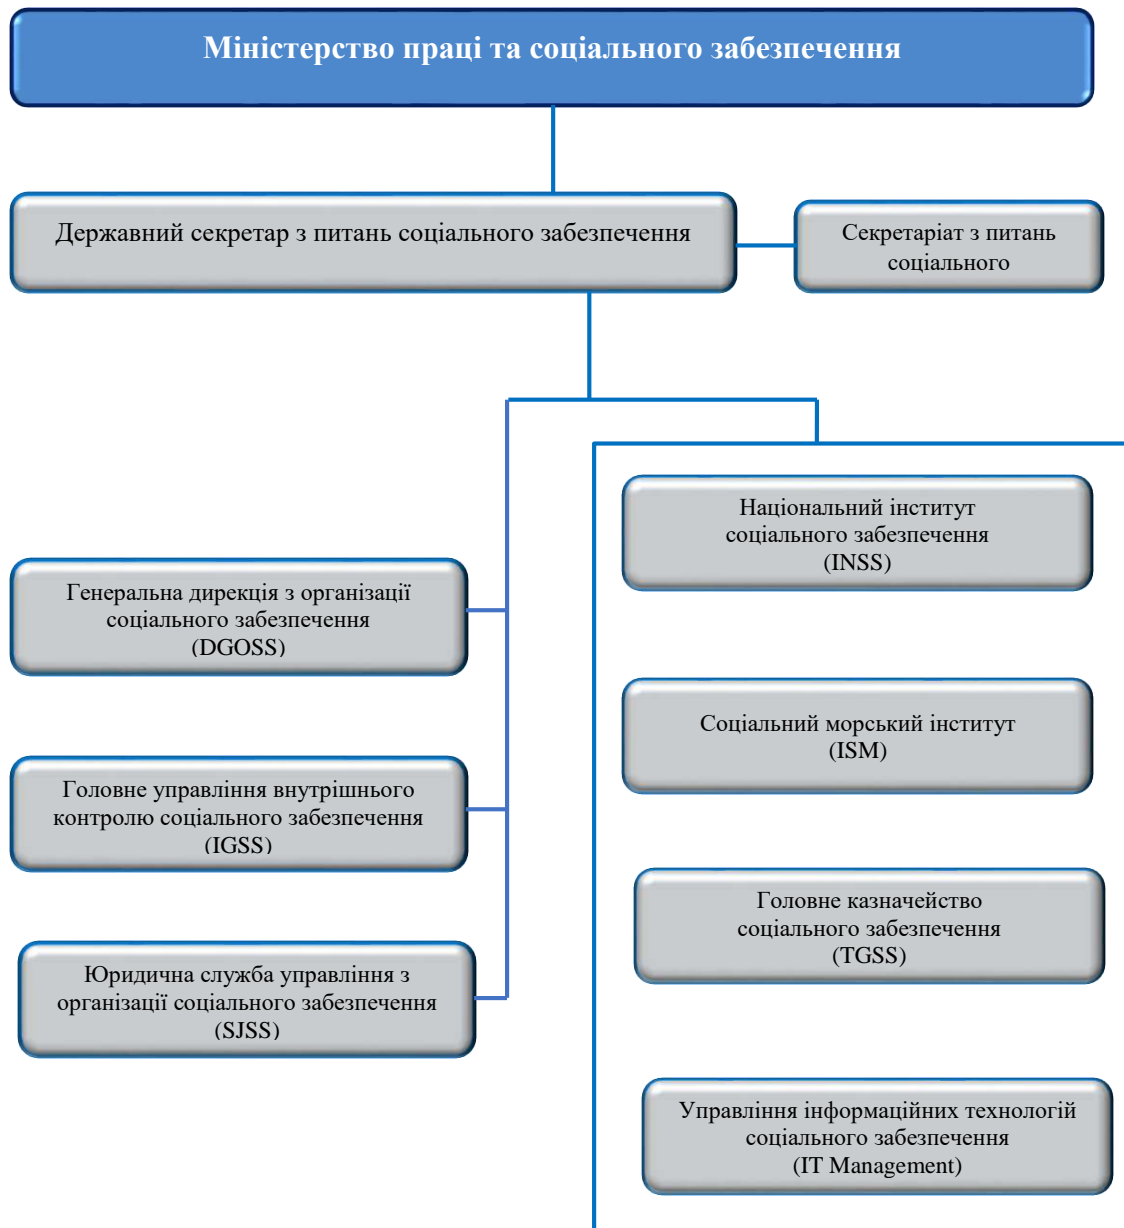

Організаційна схема управління системою соціального забезпечення в Іспанії⁵

⁵ ¿Quiénes somos?. Social Security. URL: <https://www.seg-social.es/wps/portal/wss/internet/Conocenos/QuienesSomos>