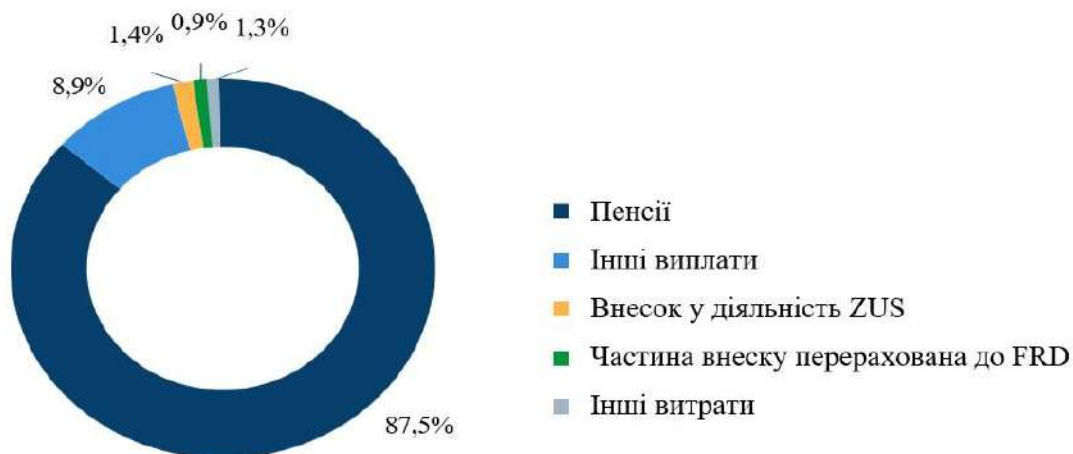

² Podsumowanie sytuacji finansowej Funduszu Ubezpieczeń Społecznych w 2023 r. URL: [chrome-extension://efaidnbmnnnibpcajpcglclefindmkaj/https://www.zus.pl/documents/10182/2422424/Podsumowanie+sytuacji+finansowej+FUS+w+2023+r.pdf/7a843135-fbd3-dd2b-3599-977112d7d65d?t=1713177233959](https://www.zus.pl/documents/10182/2422424/Podsumowanie+sytuacji+finansowej+FUS+w+2023+r.pdf/7a843135-fbd3-dd2b-3599-977112d7d65d?t=1713177233959)

³ Там само