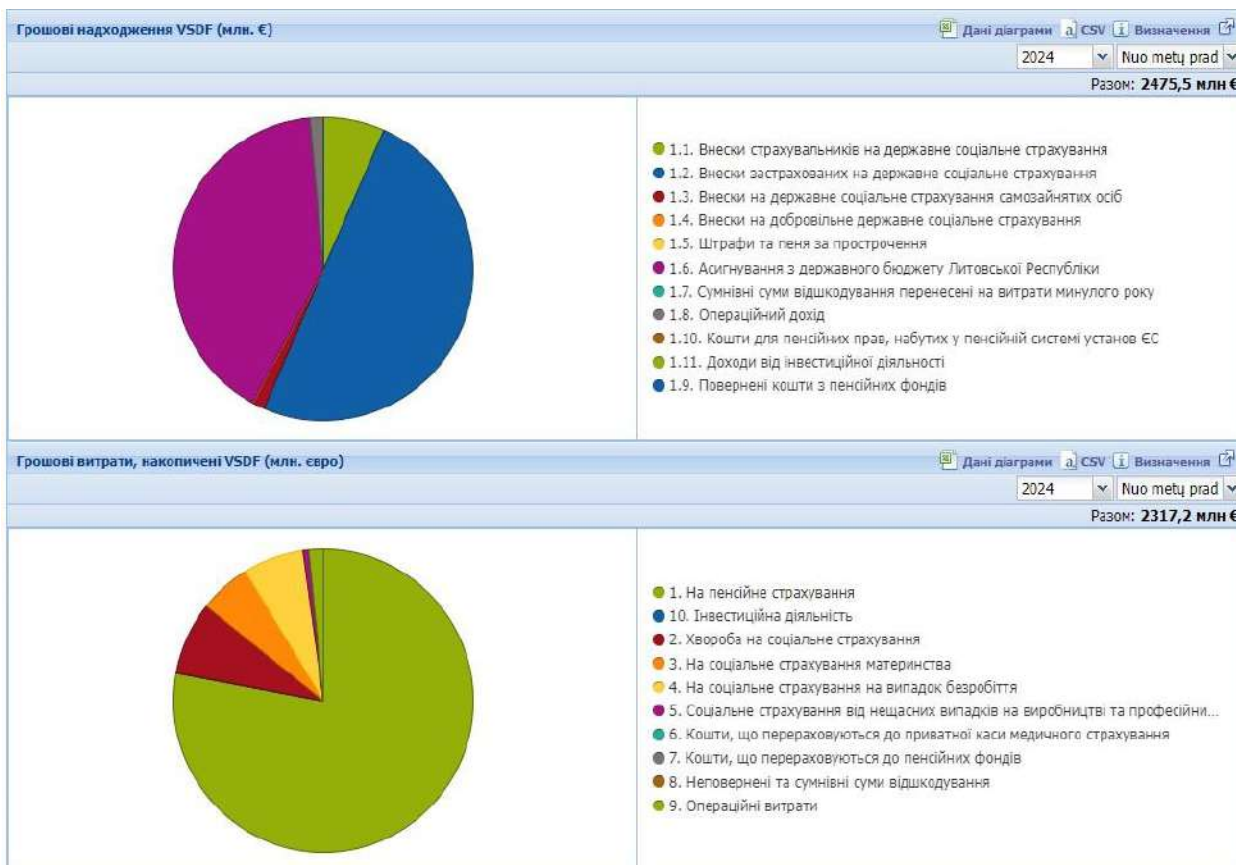

Структура доходів і видатків бюджету Фонду державного соціального страхування в Литві на початок 2024 року⁴

⁴ Портал статистичних даних. SODRA. URL: <https://atvira.sodra.lt/lt-eur/>